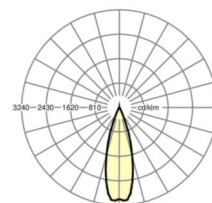

параметры

номер заказа	19440004050
код EAN	4020863397266
номер таможенного тарифа	94051190
Знак прохождения контроля	IP 20, класс защиты I, для рабочих мест за дисплеем 65° < 3000, ENEC10 VDE, F, HACCP DIN10500/Food/IFS-пригодность для применения/BRC, Indoor, CE
Степень ударопрочности IK	IK03 (-20°C bis 35°C)
Температура окружения	ta -20°C в 35°C
Гарантийный срок	5 лет
Государственные программы поддержки	BEG - государственные субсидии для энергосберегающих зданий (действительна только для Германии)

электротехника

Балласт	Электронный драйвер (1 штука)
Мощность системы	53W
сетевое напряжение	230V/50Hz
класс энергосбережения/Источник света	C

Оптика

Оснастка	LED, цветопередача/оттенок света CRI ≥ 80 / 4000K
Допуск для координаты цветности (MacAdam)	3SDCM
Фотобиологическая безопасность (светильник)	RG1
Номинальный световой поток	9177lm
Срок службы LED	50000h L80/B10 (Tq 35°C)
светоотдача светильников	174lm/W
Угол излучения	30° (C0) / 30° (C90)
UGR поп./вдоль	13.3 / 12.2

DEEP-LINK

<https://www.regiolum.de/ru/article/19440004050>